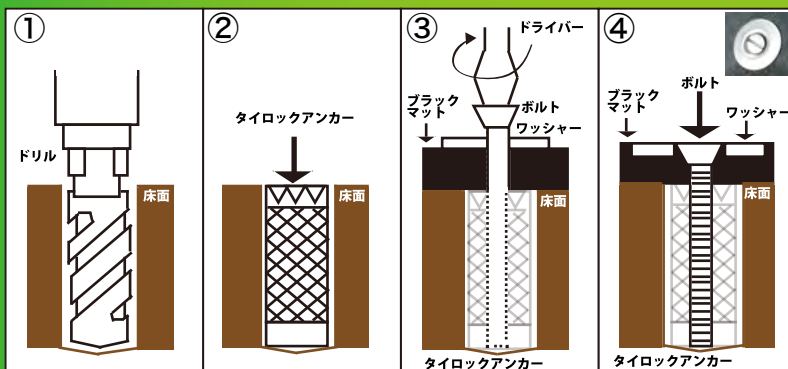

●取付方法

内外ゴム株式会社

本店
〒650-0023 神戸市中央区栄町通4丁目1番10号
TEL(078)360-1361(代)
本社・工場
〒674-0084 明石市魚住町西岡2050番地
TEL(078)944-0650(代) FAX(078)942-0284
営業本部
〒650-0023 神戸市中央区栄町通4丁目1番10号(新和ビル7F)
TEL(078)360-1361(代) FAX(078)360-1371
東京営業所
〒105-0004 東京都港区新橋4丁目5番15号(新橋新和ビル4F)
TEL(03)3459-6868(代) FAX(03)3459-6869
福岡営業所
〒812-0016 福岡市博多区博多駅南4丁目9番7号(シャトーいずみ1F)
TEL(092)472-3885(代) FAX(092)472-3862
名古屋営業所
〒453-0056 名古屋市中村区砂田町1丁目40番1号
TEL(052)412-3218(代) FAX(052)412-3473
内外ゴム ホームページ <http://www.naigai-rubber.co.jp>

代理店